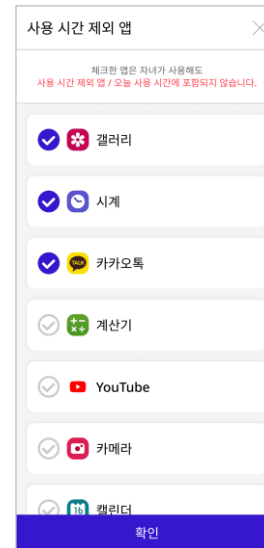

2 T 청소년안심팩 APP DOWNLOAD
각 자녀/부모 스마트폰에서 진행

3 T 청소년안심팩 APP 설치 및 인증
자녀 스마트폰에 설치 완료 후, 부모 스마트폰에 설치

4 T 청소년안심팩 APP 실행
부모앱 실행하여 설정 및 사용

- SK텔레콤 전용 [무료 서비스](#)
- 가입대상
 - 자녀앱 : [만 19세 미만](#)의 [SK텔레콤 가입자](#)만 설치 가능 (법정대리인 동의 필수)
 - 부모앱 : 가입자녀의 [법정대리인](#)만 설치 가능 (통신사 제한 없음)
- 다운로드
 - 원스토어 또는 Play 스토어에서 [T 청소년안심팩 검색](#)

부모앱 - GUI 기능별 소개

자녀앱 - GUI 기능별 소개

4. 기능 - 부모앱

1. 사용 시간

카테고리별 앱 사용량

- 자녀의 스마트폰 사용 시간 내역 한 눈에 파악 가능

- 오늘 사용 시간과 카테고리별 사용 시간 안내
- 날짜별 사용 현황 (최대 3일)

4. 기능 - 부모앱

2. 하루 약속 시간

사용 시간 누적 잠금

• 요일별 하루 사용 시간 설정 및 잠금

- 설정한 시간 소진시 자녀 스마트폰에서 앱 사용 잠금
- 하루 약속 시간 적용시, 사용 시간이 차감되지 않는 별도의 제외 앱 설정 가능

하루 약속 시간 설정

요일별 시간 설정

사용 시간 제외 앱

체크 앱은 사용 시간 누적에서 제외

4. 기능 - 부모앱

3. 간단 시간표 / 상세 스케줄

시간대 지정 잠금

• 잠금 적용할 시간대 설정 및 잠금

- 간단 시간표 : 시간대 선택 잠금
- 상세 스케줄 : 날짜 지정 또는 요일 반복으로 스케줄 시간 지정하여 잠금
- 간단 시간표와 상세 스케줄 동시 적용 불가

간단 시간표 잠금

잠금 시간표 진회색 표기

상세 스케줄 잠금