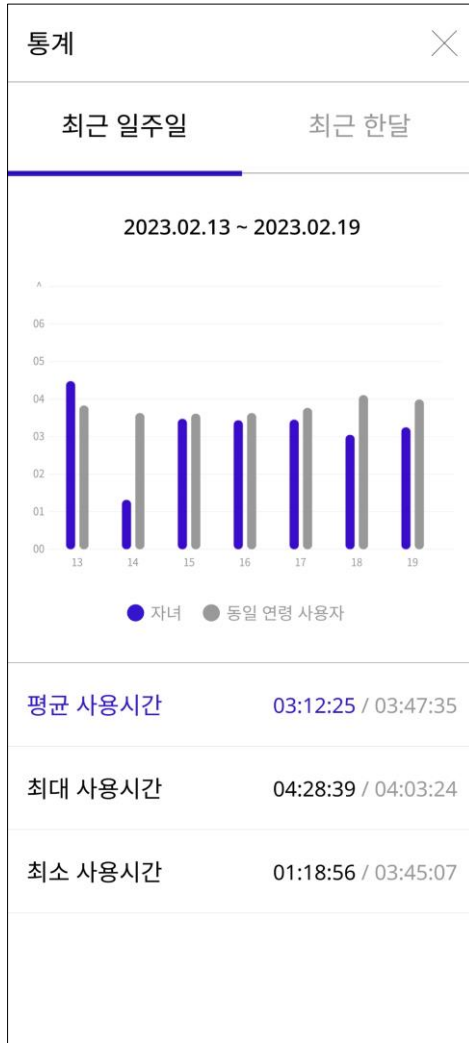

• 자녀의 실시간 또는 최근 위치 조회 안내

- 위치 조회: 자녀 위치 즉시 조회와 자녀의 실시간 이동 경로 안내 및 자녀와 부모 위치를 동시에 찾아주는 픽업 기능
- 안심존: 정해진 시간에 지정된 위치 범위의 안심존에 진입과 이탈을 알림
- 등학교 알림: 정해진 시간에 자녀 위치 조회 알림

위치 조회

발신자별 항목

안심존

발신자별 상세 문자 내용

등학교 알림

고민 검색 내용

보행 안전 지킴이

1단계 경고 / 2단계 차단 화면

휴대폰 결제 차단

결제 시도 차단 화면

안심팩 방해 앱 차단

안심팩 방해 앱 차단 화면

4. 기능 - 부모앱

8. 통계 | 최근 일주일 / 최근 한달

- 자녀와 동일 연령의 사용자들과 비교
- 최근 일주일과 한달 사용 그래프 및 시간 안내

5. 기능 - 자녀앱

1. 셀프 잠금

자녀 스스로 잠금 설정

- 자녀가 직접 스마트폰 사용 시간을 조절
- 설정한 시간 동안 자녀 스마트폰에서 앱 사용 잠금
- 부모앱으로 알림 전송 및 앱 내 표기

5. 기능 - 자녀앱

2. 자녀 스마트폰 잠금 화면

잠금 상태 및 사용 시간 안내