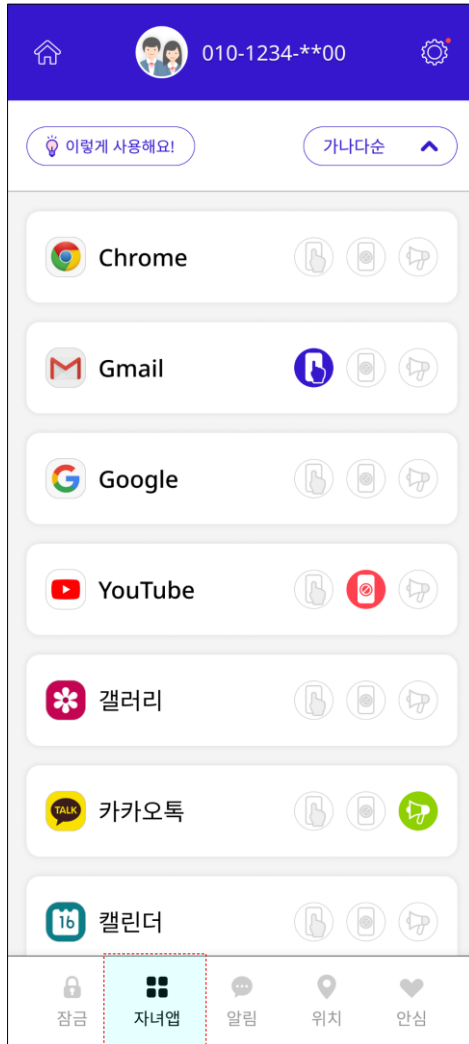

4. 기능 - 부모앱

3. 간단 시간표 / 상세 스케줄

시간대 지정 잠금

• 잠금 적용할 시간대 설정 및 잠금

- 간단 시간표 : 시간대 선택 잠금
- 상세 스케줄 : 날짜 지정 또는 요일 반복으로 스케줄 시간 지정하여 잠금
- 간단 시간표와 상세 스케줄 동시 적용 불가

간단 시간표 잠금

잠금 시간표 진회색 표기

상세 스케줄 잠금

잠금 스케줄 색상별 표기

스케줄 편집

스케줄 입력 및 편집

4. 기능 - 부모앱

4. 자녀앱

잠금 제외 앱 / 상시 잠금 앱 / 조르기

• 시간 잠금과 상관없이 앱 개별 잠금 및 사용

- 잠금 제외 앱 : 잠금에서 제외되어 항상 사용 할 수 있는 앱
- 상시 잠금 앱 : 상시 잠금 상태로 항상 사용 할 수 없는 앱
- 조르기 : 자녀 스마트폰 잠금시 부모에게 사용 요청 (수락시 잠금 제외 앱으로 지정)

잠금 제외 앱

항상 사용 가능

상시 잠금 앱

항상 사용 불가

조르기

자녀 잠금 화면 + 조르기 버튼

• 자녀의 학교 폭력 의심 징후 또는 고민 거리 알림

- 자녀에게 수신된 문자 내용 중 학교 폭력 의심 내용 선별 알림
- (안심팩 추천 키워드 및 부모 직접 설정 키워드 사용)
- 자녀가 브라우저에서 검색한 고민 검색어 알림

• 자녀의 실시간 또는 최근 위치 조회 안내

- 위치 조회: 자녀 위치 즉시 조회와 자녀의 실시간 이동 경로 안내 및 자녀와 부모 위치를 동시에 찾아주는 픽업 기능
- 안심존: 정해진 시간에 지정된 위치 범위의 안심존에 진입과 이탈을 알림
- 등학교 알림: 정해진 시간에 자녀 위치 조회 알림

위치 조회

발신자별 항목

안심존

발신자별 상세 문자 내용

등학교 알림

고민 검색 내용