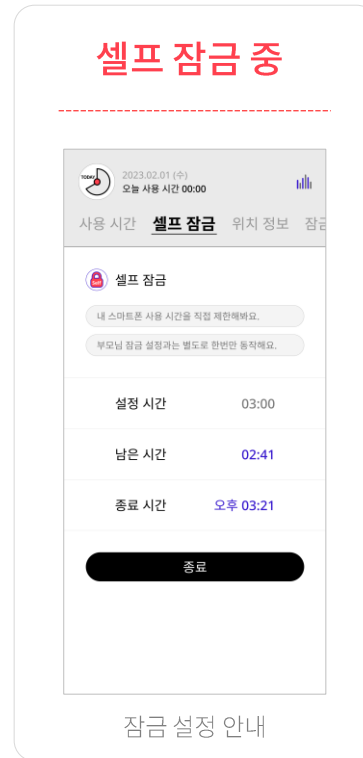

보행 안전 지킴이

1단계 경고 / 2단계 차단 화면

휴대폰 결제 차단

결제 시도 차단 화면

안심팩 방해 앱 차단

안심팩 방해 앱 차단 화면

4. 기능 - 부모앱

8. 통계 | 최근 일주일 / 최근 한달

- 자녀와 동일 연령의 사용자들과 비교
- 최근 일주일과 한달 사용 그래프 및 시간 안내

5. 기능 - 자녀앱

1. 셀프 잠금

자녀 스스로 잠금 설정

- 자녀가 직접 스마트폰 사용 시간을 조절
- 설정한 시간 동안 자녀 스마트폰에서 앱 사용 잠금
- 부모앱으로 알림 전송 및 앱 내 표기

5. 기능 - 자녀앱

2. 자녀 스마트폰 잠금 화면

잠금 상태 및 사용 시간 안내

• 자녀 스마트폰 첫 잠금 화면에서 바로 확인

- 부모가 설정한 잠금 상태 및 사용 시간 안내
- 공지사항 및 오늘의 급식 등 간단한 정보 바로 제공
- 배경 이미지 변경 및 편집 가능

최초 실행시

간단 가이드 안내

오늘의 급식

발신자별 상세 문자 내용

배경 이미지

사진 촬영 및 갤러리 편집