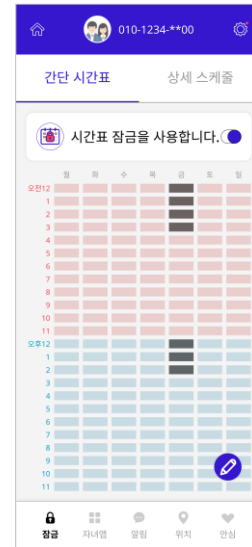

2. 하루 약속 시간

사용 시간 누적 잠금

• 요일별 하루 사용 시간 설정 및 잠금

- 설정한 시간 소진시 자녀 스마트폰에서 앱 사용 잠금
- 하루 약속 시간 적용시, 사용 시간이 차감되지 않는 별도의 제외 앱 설정 가능

하루 약속 시간 설정

요일별 시간 설정

사용 시간 제외 앱

체크 앱은 사용 시간 누적에서 제외

4. 기능 - 부모앱

3. 간단 시간표 / 상세 스케줄

시간대 지정 잠금

• 잠금 적용할 시간대 설정 및 잠금

- 간단 시간표 : 시간대 선택 잠금
- 상세 스케줄 : 날짜 지정 또는 요일 반복으로 스케줄 시간 지정하여 잠금
- 간단 시간표와 상세 스케줄 동시 적용 불가

간단 시간표 잠금

잠금 시간표 진회색 표기

상세 스케줄 잠금

잠금 스케줄 색상별 표기

스케줄 편집

스케줄 입력 및 편집

4. 기능 - 부모앱

4. 자녀앱

잠금 제외 앱 / 상시 잠금 앱 / 조르기

• 시간 잠금과 상관없이 앱 개별 잠금 및 사용

- 잠금 제외 앱 : 잠금에서 제외되어 항상 사용 할 수 있는 앱
- 상시 잠금 앱 : 상시 잠금 상태로 항상 사용 할 수 없는 앱
- 조르기 : 자녀 스마트폰 잠금시 부모에게 사용 요청 (수락시 잠금 제외 앱으로 지정)

잠금 제외 앱

항상 사용 가능

상시 잠금 앱

항상 사용 불가

조르기

자녀 잠금 화면 + 조르기 버튼

• 자녀의 학교 폭력 의심 징후 또는 고민 거리 알림

- 자녀에게 수신된 문자 내용 중 학교 폭력 의심 내용 선별 알림
- (안심팩 추천 키워드 및 부모 직접 설정 키워드 사용)
- 자녀가 브라우저에서 검색한 고민 검색어 알림