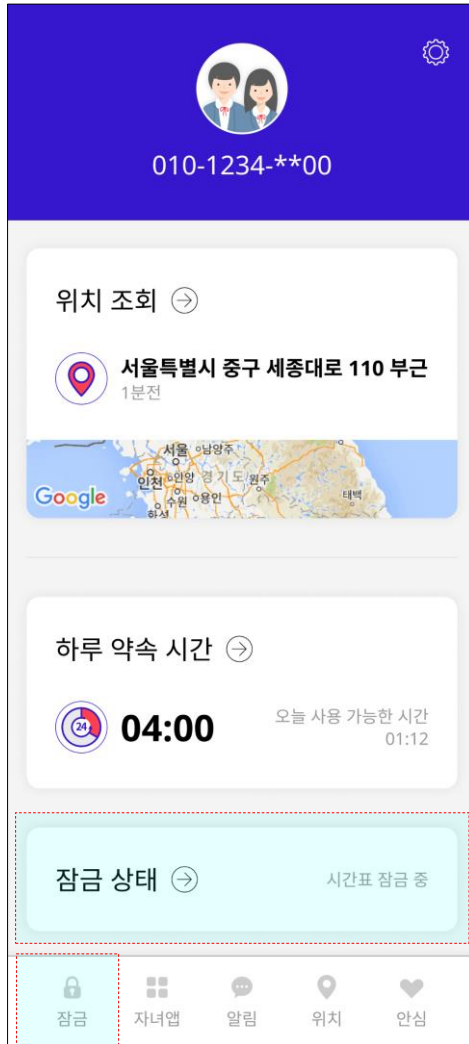

2 T 청소년안심팩 APP DOWNLOAD
각 자녀/부모 스마트폰에서 진행

3 T 청소년안심팩 APP 설치 및 인증
자녀 스마트폰에 설치 완료 후, 부모 스마트폰에 설치

4 T 청소년안심팩 APP 실행
부모앱 실행하여 설정 및 사용

- SK텔레콤 전용 [무료 서비스](#)
- 가입대상
 - 자녀앱 : [만 19세 미만](#)의 [SK텔레콤 가입자](#)만 설치 가능 (법정대리인 동의 필수)
 - 부모앱 : 가입자녀의 [법정대리인](#)만 설치 가능 (통신사 제한 없음)
- 다운로드
 - 원스토어 또는 Play 스토어에서 [T 청소년안심팩 검색](#)

부모앱 - GUI 기능별 소개

자녀앱 - GUI 기능별 소개

4. 기능 - 부모앱

1. 사용 시간

카테고리별 앱 사용량

- 자녀의 스마트폰 사용 시간 내역 한 눈에 파악 가능

- 오늘 사용 시간과 카테고리별 사용 시간 안내
- 날짜별 사용 현황 (최대 3일)

4. 기능 - 부모앱

2. 하루 약속 시간

사용 시간 누적 잠금

• 요일별 하루 사용 시간 설정 및 잠금

- 설정한 시간 소진시 자녀 스마트폰에서 앱 사용 잠금
- 하루 약속 시간 적용시, 사용 시간이 차감되지 않는 별도의 제외 앱 설정 가능

하루 약속 시간 설정

요일별 시간 설정

사용 시간 제외 앱

체크 앱은 사용 시간 누적에서 제외

4. 기능 - 부모앱

3. 간단 시간표 / 상세 스케줄

시간대 지정 잠금

• 잠금 적용할 시간대 설정 및 잠금

- 간단 시간표 : 시간대 선택 잠금
- 상세 스케줄 : 날짜 지정 또는 요일 반복으로 스케줄 시간 지정하여 잠금
- 간단 시간표와 상세 스케줄 동시 적용 불가

간단 시간표 잠금

잠금 시간표 진회색 표기

상세 스케줄 잠금