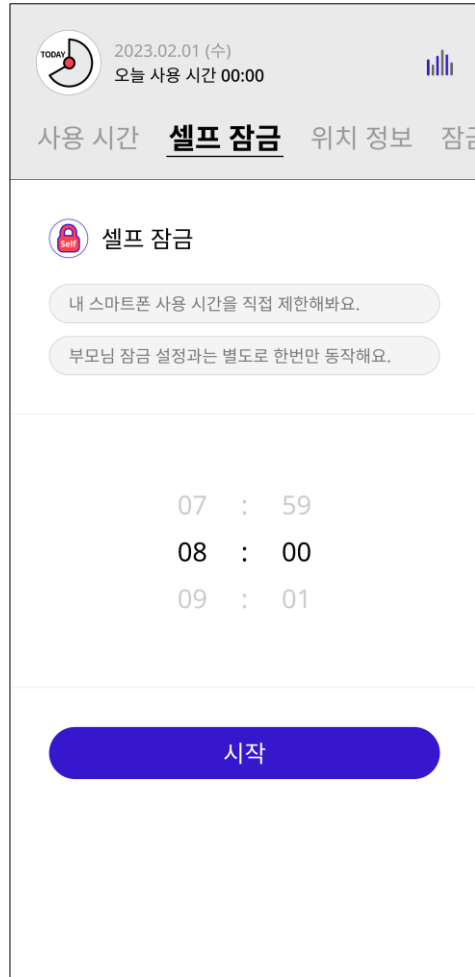

• 자녀의 실시간 또는 최근 위치 조회 안내

- 위치 조회: 자녀 위치 즉시 조회와 자녀의 실시간 이동 경로 안내 및 자녀와 부모 위치를 동시에 찾아주는 픽업 기능
- 안심존: 정해진 시간에 지정된 위치 범위의 안심존에 진입과 이탈을 알림
- 등학교 알림: 정해진 시간에 자녀 위치 조회 알림

위치 조회

발신자별 항목

안심존

발신자별 상세 문자 내용

등학교 알림

고민 검색 내용

보행 안전 지킴이

1단계 경고 / 2단계 차단 화면

휴대폰 결제 차단

결제 시도 차단 화면

안심팩 방해 앱 차단

안심팩 방해 앱 차단 화면

4. 기능 - 부모앱

8. 통계 | 최근 일주일 / 최근 한달

- 자녀와 동일 연령의 사용자들과 비교
- 최근 일주일과 한달 사용 그래프 및 시간 안내

5. 기능 - 자녀앱

1. 셀프 잠금

자녀 스스로 잠금 설정

- 자녀가 직접 스마트폰 사용 시간을 조절
- 설정한 시간 동안 자녀 스마트폰에서 앱 사용 잠금
- 부모앱으로 알림 전송 및 앱 내 표기

5. 기능 - 자녀앱

2. 자녀 스마트폰 잠금 화면

잠금 상태 및 사용 시간 안내