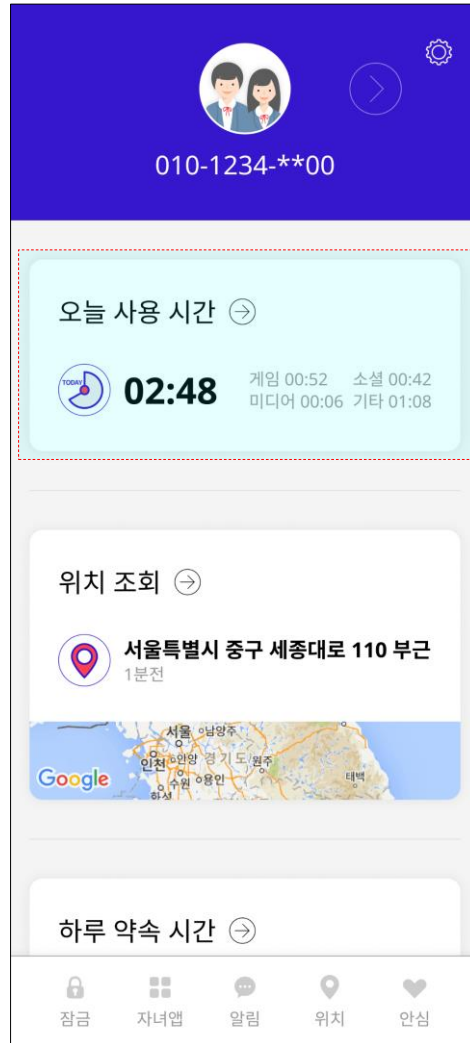

올바른 휴대폰 사용습관을 위한

T 청소년안심팩

Ver5.0

1. 개요
2. 설치 및 이용방법
3. 실행
4. 기능 - 부모앱
5. 기능 - 자녀앱

1. 개요

T 청소년안심팩은 우리 아이들이 스마트폰을 안전하고 올바르게 사용할 수 있는 방안을 제시합니다.

2. 설치 및 이용방법

1 T 청소년안심팩 자녀 서비스 가입
SK 대리점 / SK 고객센터 114지점

2 T 청소년안심팩 APP DOWNLOAD
각 자녀/부모 스마트폰에서 진행

3 T 청소년안심팩 APP 설치 및 인증
자녀 스마트폰에 설치 완료 후, 부모 스마트폰에 설치

4 T 청소년안심팩 APP 실행
부모앱 실행하여 설정 및 사용

- SK텔레콤 전용 [무료 서비스](#)
- 가입대상
 - 자녀앱 : [만 19세 미만](#)의 [SK텔레콤 가입자](#)만 설치 가능 (법정대리인 동의 필수)
 - 부모앱 : 가입자녀의 [법정대리인](#)만 설치 가능 (통신사 제한 없음)
- 다운로드
 - 원스토어 또는 Play 스토어에서 [T 청소년안심팩 검색](#)

부모앱 - GUI 기능별 소개

자녀앱 - GUI 기능별 소개

4. 기능 - 부모앱

1. 사용 시간

카테고리별 앱 사용량

- 자녀의 스마트폰 사용 시간 내역 한 눈에 파악 가능

- 오늘 사용 시간과 카테고리별 사용 시간 안내
- 날짜별 사용 현황 (최대 3일)

4. 기능 - 부모앱

2. 하루 약속 시간

사용 시간 누적 잠금

• 요일별 하루 사용 시간 설정 및 잠금

- 설정한 시간 소진시 자녀 스마트폰에서 앱 사용 잠금
- 하루 약속 시간 적용시, 사용 시간이 차감되지 않는 별도의 제외 앱 설정 가능

하루 약속 시간 설정

요일별 시간 설정

사용 시간 제외 앱

체크 앱은 사용 시간 누적에서 제외