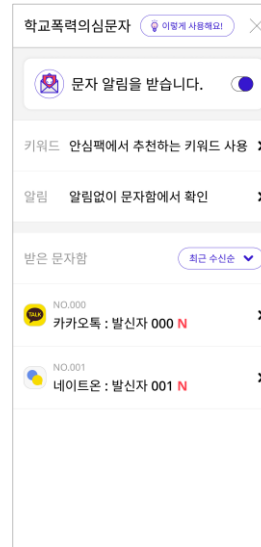

잠금 스케줄 색상별 표기

스케줄 편집

스케줄 입력 및 편집

4. 기능 - 부모앱

4. 자녀앱

잠금 제외 앱 / 상시 잠금 앱 / 조르기

• 시간 잠금과 상관없이 앱 개별 잠금 및 사용

- 잠금 제외 앱 : 잠금에서 제외되어 항상 사용 할 수 있는 앱
- 상시 잠금 앱 : 상시 잠금 상태로 항상 사용 할 수 없는 앱
- 조르기 : 자녀 스마트폰 잠금시 부모에게 사용 요청 (수락시 잠금 제외 앱으로 지정)

잠금 제외 앱

항상 사용 가능

상시 잠금 앱

항상 사용 불가

조르기

자녀 잠금 화면 + 조르기 버튼

• 자녀의 학교 폭력 의심 징후 또는 고민 거리 알림

- 자녀에게 수신된 문자 내용 중 학교 폭력 의심 내용 선별 알림
- (안심팩 추천 키워드 및 부모 직접 설정 키워드 사용)
- 자녀가 브라우저에서 검색한 고민 검색어 알림

학교 폭력 의심 문자

발신자별 항목

학폭 받은 문자함

발신자별 상세 문자 내용

고민 검색

고민 검색 내용

4. 기능 - 부모앱

6. 위치 | 위치 조회 / 안심존 / 등학교 알림

• 자녀의 실시간 또는 최근 위치 조회 안내

- 위치 조회: 자녀 위치 즉시 조회와 자녀의 실시간 이동 경로 안내 및 자녀와 부모 위치를 동시에 찾아주는 픽업 기능
- 안심존: 정해진 시간에 지정된 위치 범위의 안심존에 진입과 이탈을 알림
- 등학교 알림: 정해진 시간에 자녀 위치 조회 알림

위치 조회

발신자별 항목

안심존

발신자별 상세 문자 내용

등학교 알림

고민 검색 내용