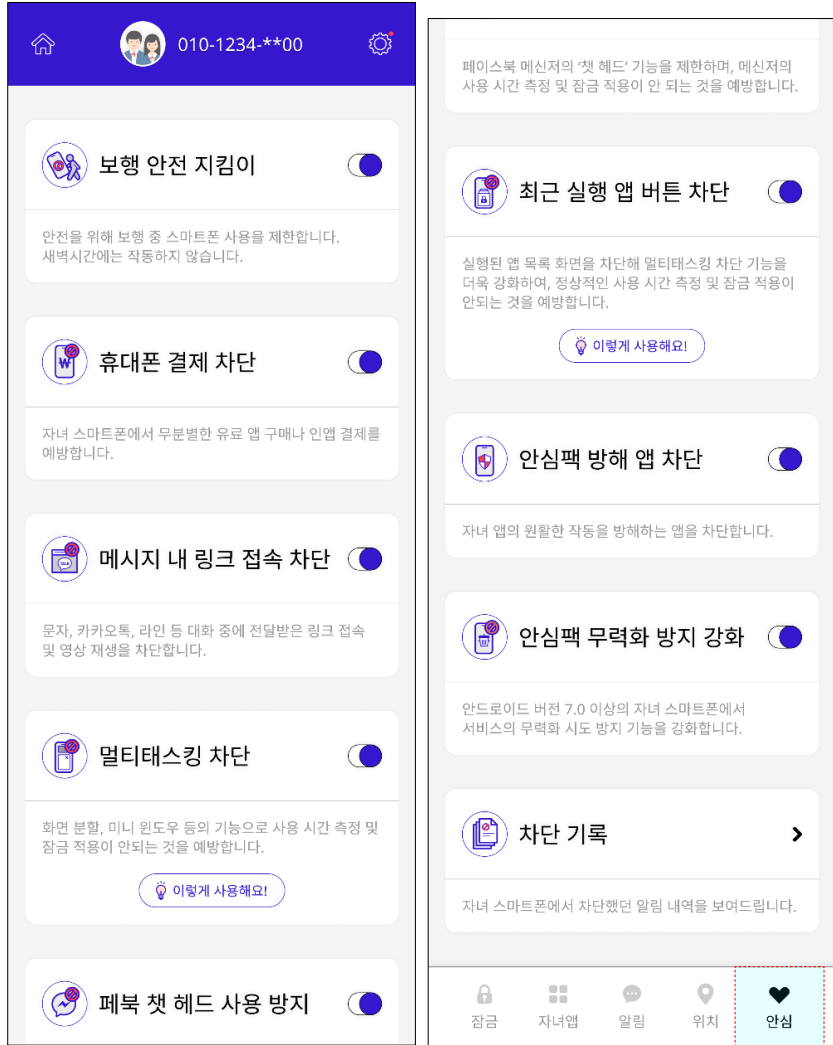

4. 기능 - 부모앱

7. 안심 | 보행 안전 지킴이 / 휴대폰 결제 차단 / 메시지 내 링크 접속 차단 등