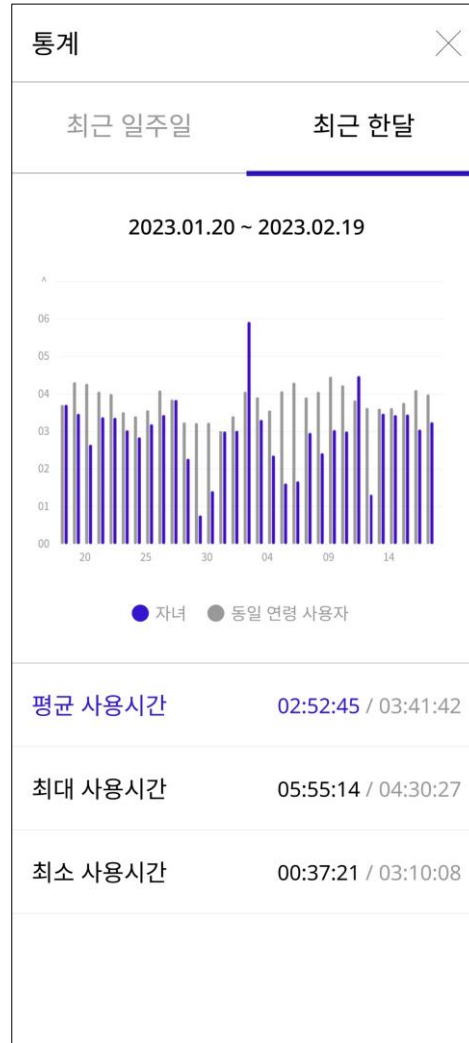

보행 안전 지킴이

1단계 경고 / 2단계 차단 화면

휴대폰 결제 차단

결제 시도 차단 화면

안심팩 방해 앱 차단

안심팩 방해 앱 차단 화면

4. 기능 - 부모앱

8. 통계 | 최근 일주일 / 최근 한달

- 자녀와 동일 연령의 사용자들과 비교
- 최근 일주일과 한달 사용 그래프 및 시간 안내

5. 기능 - 자녀앱

1. 셀프 잠금

자녀 스스로 잠금 설정

- 자녀가 직접 스마트폰 사용 시간을 조절
- 설정한 시간 동안 자녀 스마트폰에서 앱 사용 잠금
- 부모앱으로 알림 전송 및 앱 내 표기

5. 기능 - 자녀앱

2. 자녀 스마트폰 잠금 화면

잠금 상태 및 사용 시간 안내