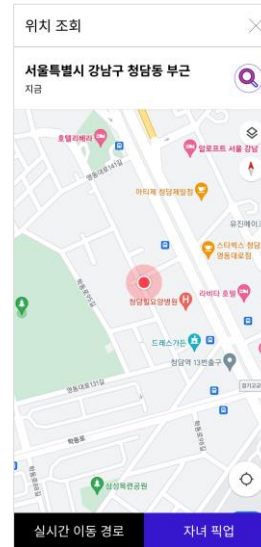

잠금 제외 앱

항상 사용 가능

상시 잠금 앱

항상 사용 불가

조르기

자녀 잠금 화면 + 조르기 버튼

• 자녀의 학교 폭력 의심 징후 또는 고민 거리 알림

- 자녀에게 수신된 문자 내용 중 학교 폭력 의심 내용 선별 알림
- (안심팩 추천 키워드 및 부모 직접 설정 키워드 사용)
- 자녀가 브라우저에서 검색한 고민 검색어 알림

학교 폭력 의심 문자

발신자별 항목

학폭 받은 문자함

발신자별 상세 문자 내용

고민 검색

고민 검색 내용

4. 기능 - 부모앱

6. 위치 | 위치 조회 / 안심존 / 등학교 알림

• 자녀의 실시간 또는 최근 위치 조회 안내

- 위치 조회: 자녀 위치 즉시 조회와 자녀의 실시간 이동 경로 안내 및 자녀와 부모 위치를 동시에 찾아주는 픽업 기능
- 안심존: 정해진 시간에 지정된 위치 범위의 안심존에 진입과 이탈을 알림
- 등학교 알림: 정해진 시간에 자녀 위치 조회 알림

위치 조회

발신자별 항목

안심존

발신자별 상세 문자 내용

등학교 알림

고민 검색 내용