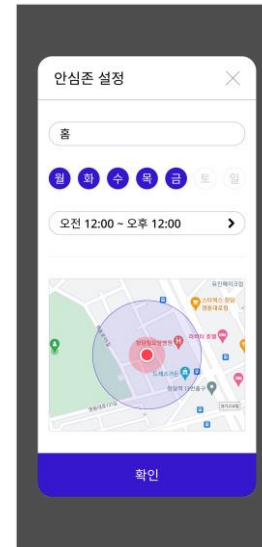

잠금 제외 앱

항상 사용 가능

상시 잠금 앱

항상 사용 불가

조르기

자녀 잠금 화면 + 조르기 버튼

• 자녀의 학교 폭력 의심 징후 또는 고민 거리 알림

- 자녀에게 수신된 문자 내용 중 학교 폭력 의심 내용 선별 알림
- (안심팩 추천 키워드 및 부모 직접 설정 키워드 사용)
- 자녀가 브라우저에서 검색한 고민 검색어 알림

학교 폭력 의심 문자

발신자별 항목

학폭 받은 문자함

발신자별 상세 문자 내용

고민 검색

고민 검색 내용

4. 기능 - 부모앱

6. 위치 | 위치 조회 / 안심존 / 등학교 알림

• 자녀의 실시간 또는 최근 위치 조회 안내

- 위치 조회: 자녀 위치 즉시 조회와 자녀의 실시간 이동 경로 안내 및 자녀와 부모 위치를 동시에 찾아주는 픽업 기능
- 안심존: 정해진 시간에 지정된 위치 범위의 안심존에 진입과 이탈을 알림
- 등학교 알림: 정해진 시간에 자녀 위치 조회 알림

위치 조회

발신자별 항목

안심존

발신자별 상세 문자 내용

등학교 알림

고민 검색 내용

보행 안전 지킴이

1단계 경고 / 2단계 차단 화면

휴대폰 결제 차단

결제 시도 차단 화면

안심팩 방해 앱 차단

안심팩 방해 앱 차단 화면

4. 기능 - 부모앱

8. 통계 | 최근 일주일 / 최근 한달