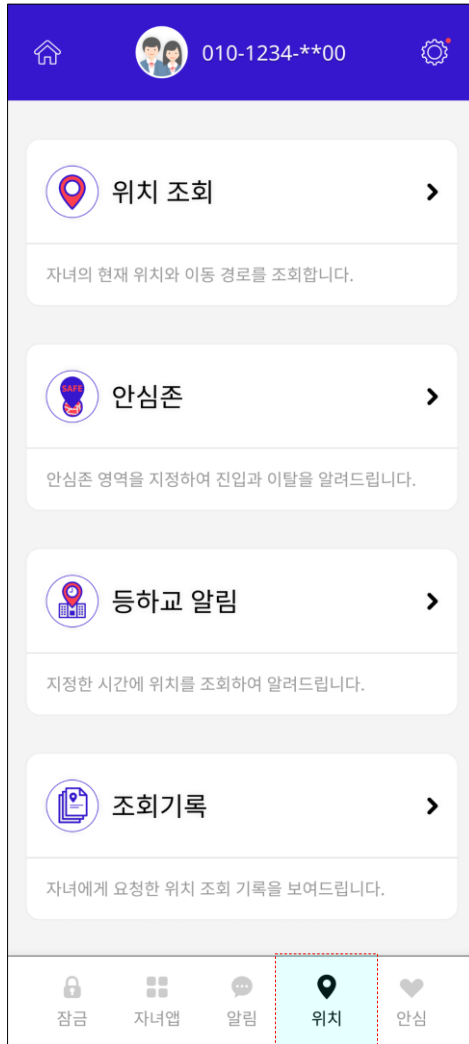

잠금 스케줄 색상별 표기

스케줄 편집

스케줄 입력 및 편집

4. 기능 - 부모앱

4. 자녀앱

잠금 제외 앱 / 상시 잠금 앱 / 조르기

• 시간 잠금과 상관없이 앱 개별 잠금 및 사용

- 잠금 제외 앱 : 잠금에서 제외되어 항상 사용 할 수 있는 앱
- 상시 잠금 앱 : 상시 잠금 상태로 항상 사용 할 수 없는 앱
- 조르기 : 자녀 스마트폰 잠금시 부모에게 사용 요청 (수락시 잠금 제외 앱으로 지정)

잠금 제외 앱

항상 사용 가능

상시 잠금 앱

항상 사용 불가

조르기

자녀 잠금 화면 + 조르기 버튼

• 자녀의 학교 폭력 의심 징후 또는 고민 거리 알림

- 자녀에게 수신된 문자 내용 중 학교 폭력 의심 내용 선별 알림
- (안심팩 추천 키워드 및 부모 직접 설정 키워드 사용)
- 자녀가 브라우저에서 검색한 고민 검색어 알림

학교 폭력 의심 문자

발신자별 항목

학폭 받은 문자함

발신자별 상세 문자 내용

고민 검색

고민 검색 내용

4. 기능 - 부모앱

6. 위치 | 위치 조회 / 안심존 / 등학교 알림

• 자녀의 실시간 또는 최근 위치 조회 안내

- 위치 조회: 자녀 위치 즉시 조회와 자녀의 실시간 이동 경로 안내 및 자녀와 부모 위치를 동시에 찾아주는 픽업 기능
- 안심존: 정해진 시간에 지정된 위치 범위의 안심존에 진입과 이탈을 알림
- 등학교 알림: 정해진 시간에 자녀 위치 조회 알림

위치 조회

발신자별 항목

안심존

발신자별 상세 문자 내용

등학교 알림

고민 검색 내용