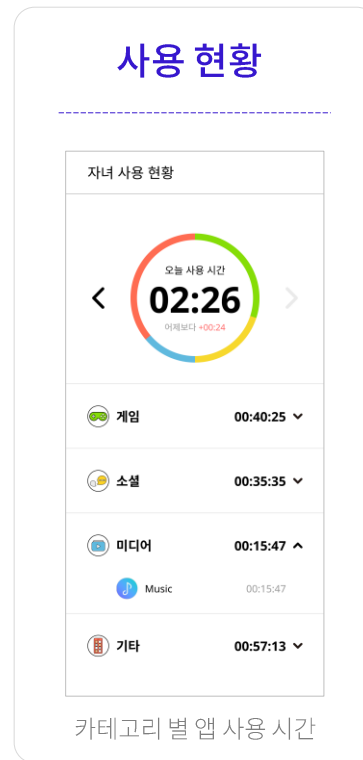

올바른 휴대폰 사용습관을 위한

T 청소년안심팩

Ver5.0

1. 개요
2. 설치 및 이용방법
3. 실행
4. 기능 - 부모앱
5. 기능 - 자녀앱

1. 개요

T 청소년안심팩은 우리 아이들이 스마트폰을 안전하고 올바르게 사용할 수 있는 방안을 제시합니다.

2. 설치 및 이용방법

1 T 청소년안심팩 자녀 서비스 가입
SK 대리점 / SK 고객센터 114지점

2 T 청소년안심팩 APP DOWNLOAD
각 자녀/부모 스마트폰에서 진행

3 T 청소년안심팩 APP 설치 및 인증
자녀 스마트폰에 설치 완료 후, 부모 스마트폰에 설치

4 T 청소년안심팩 APP 실행
부모앱 실행하여 설정 및 사용

- SK텔레콤 전용 [무료 서비스](#)
- 가입대상
 - 자녀앱 : [만 19세 미만](#)의 [SK텔레콤 가입자](#)만 설치 가능 (법정대리인 동의 필수)
 - 부모앱 : 가입자녀의 [법정대리인](#)만 설치 가능 (통신사 제한 없음)
- 다운로드
 - 원스토어 또는 Play 스토어에서 [T 청소년안심팩 검색](#)

부모앱 - GUI 기능별 소개

자녀앱 - GUI 기능별 소개

4. 기능 - 부모앱

1. 사용 시간

카테고리별 앱 사용량

- 자녀의 스마트폰 사용 시간 내역 한 눈에 파악 가능

- 오늘 사용 시간과 카테고리별 사용 시간 안내
- 날짜별 사용 현황 (최대 3일)

4. 기능 - 부모앱

2. 하루 약속 시간

사용 시간 누적 잠금

• 요일별 하루 사용 시간 설정 및 잠금

- 설정한 시간 소진시 자녀 스마트폰에서 앱 사용 잠금
- 하루 약속 시간 적용시, 사용 시간이 차감되지 않는 별도의 제외 앱 설정 가능

하루 약속 시간 설정

요일별 시간 설정

사용 시간 제외 앱

체크 앱은 사용 시간 누적에서 제외