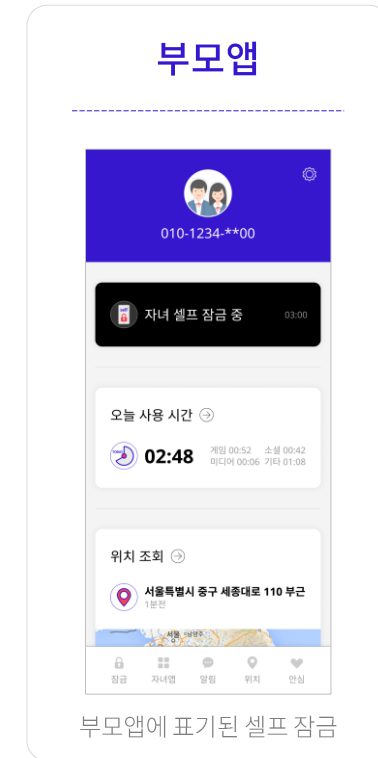

보행 안전 지킴이

1단계 경고 / 2단계 차단 화면

휴대폰 결제 차단

결제 시도 차단 화면

안심팩 방해 앱 차단

안심팩 방해 앱 차단 화면

4. 기능 - 부모앱

8. 통계 | 최근 일주일 / 최근 한달

- 자녀와 동일 연령의 사용자들과 비교
- 최근 일주일과 한달 사용 그래프 및 시간 안내

5. 기능 - 자녀앱

1. 셀프 잠금

자녀 스스로 잠금 설정

- 자녀가 직접 스마트폰 사용 시간을 조절
- 설정한 시간 동안 자녀 스마트폰에서 앱 사용 잠금
- 부모앱으로 알림 전송 및 앱 내 표기

5. 기능 - 자녀앱

2. 자녀 스마트폰 잠금 화면

잠금 상태 및 사용 시간 안내

• 자녀 스마트폰 첫 잠금 화면에서 바로 확인

- 부모가 설정한 잠금 상태 및 사용 시간 안내
- 공지사항 및 오늘의 급식 등 간단한 정보 바로 제공
- 배경 이미지 변경 및 편집 가능

최초 실행시

간단 가이드 안내

오늘의 급식

발신자별 상세 문자 내용

배경 이미지

사진 촬영 및 갤러리 편집