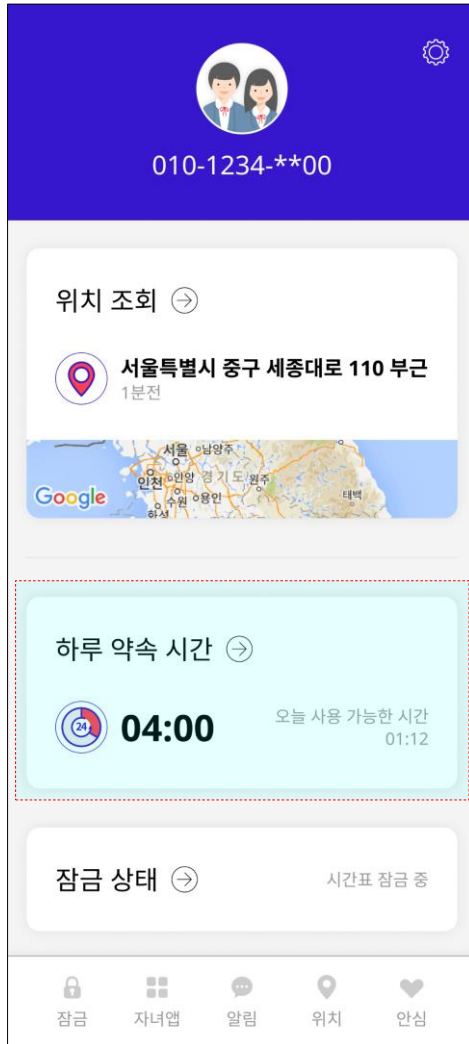

올바른 휴대폰 사용습관을 위한

T 청소년안심팩

Ver5.0

1. 개요
2. 설치 및 이용방법
3. 실행
4. 기능 - 부모앱
5. 기능 - 자녀앱

1. 개요

T 청소년안심팩은 우리 아이들이 스마트폰을 안전하고 올바르게 사용할 수 있는 방안을 제시합니다.

2. 설치 및 이용방법

1 T 청소년안심팩 자녀 서비스 가입
SK 대리점 / SK 고객센터 114지점

2 T 청소년안심팩 APP DOWNLOAD
각 자녀/부모 스마트폰에서 진행

3 T 청소년안심팩 APP 설치 및 인증
자녀 스마트폰에 설치 완료 후, 부모 스마트폰에 설치

4 T 청소년안심팩 APP 실행
부모앱 실행하여 설정 및 사용

- SK텔레콤 전용 [무료 서비스](#)
- 가입대상
 - 자녀앱 : [만 19세 미만](#)의 [SK텔레콤 가입자](#)만 설치 가능 (법정대리인 동의 필수)
 - 부모앱 : 가입자녀의 [법정대리인](#)만 설치 가능 (통신사 제한 없음)
- 다운로드
 - 원스토어 또는 Play 스토어에서 [T 청소년안심팩 검색](#)

부모앱 - GUI 기능별 소개

자녀앱 - GUI 기능별 소개

4. 기능 - 부모앱

1. 사용 시간

카테고리별 앱 사용량

- 자녀의 스마트폰 사용 시간 내역 한 눈에 파악 가능

- 오늘 사용 시간과 카테고리별 사용 시간 안내
- 날짜별 사용 현황 (최대 3일)

4. 기능 - 부모앱

2. 하루 약속 시간

사용 시간 누적 잠금

• 요일별 하루 사용 시간 설정 및 잠금

- 설정한 시간 소진시 자녀 스마트폰에서 앱 사용 잠금
- 하루 약속 시간 적용시, 사용 시간이 차감되지 않는 별도의 제외 앱 설정 가능

하루 약속 시간 설정

요일별 시간 설정

사용 시간 제외 앱

체크 앱은 사용 시간 누적에서 제외