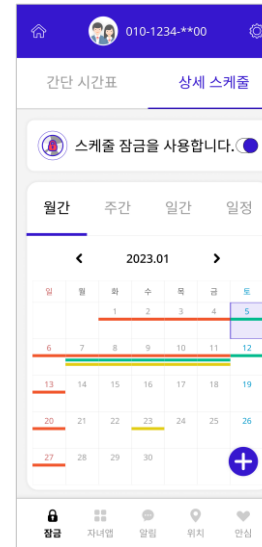

2. 하루 약속 시간

사용 시간 누적 잠금

• 요일별 하루 사용 시간 설정 및 잠금

- 설정한 시간 소진시 자녀 스마트폰에서 앱 사용 잠금
- 하루 약속 시간 적용시, 사용 시간이 차감되지 않는 별도의 제외 앱 설정 가능

하루 약속 시간 설정

요일별 시간 설정

사용 시간 제외 앱

체크 앱은 사용 시간 누적에서 제외

4. 기능 - 부모앱

3. 간단 시간표 / 상세 스케줄

시간대 지정 잠금

• 잠금 적용할 시간대 설정 및 잠금

- 간단 시간표 : 시간대 선택 잠금
- 상세 스케줄 : 날짜 지정 또는 요일 반복으로 스케줄 시간 지정하여 잠금
- 간단 시간표와 상세 스케줄 동시 적용 불가

간단 시간표 잠금

잠금 시간표 진회색 표기

상세 스케줄 잠금

잠금 스케줄 색상별 표기

스케줄 편집

스케줄 입력 및 편집

4. 기능 - 부모앱

4. 자녀앱

잠금 제외 앱 / 상시 잠금 앱 / 조르기

• 시간 잠금과 상관없이 앱 개별 잠금 및 사용

- 잠금 제외 앱 : 잠금에서 제외되어 항상 사용 할 수 있는 앱
- 상시 잠금 앱 : 상시 잠금 상태로 항상 사용 할 수 없는 앱
- 조르기 : 자녀 스마트폰 잠금시 부모에게 사용 요청 (수락시 잠금 제외 앱으로 지정)

잠금 제외 앱

항상 사용 가능

상시 잠금 앱

항상 사용 불가

조르기

자녀 잠금 화면 + 조르기 버튼

• 자녀의 학교 폭력 의심 징후 또는 고민 거리 알림

- 자녀에게 수신된 문자 내용 중 학교 폭력 의심 내용 선별 알림
- (안심팩 추천 키워드 및 부모 직접 설정 키워드 사용)
- 자녀가 브라우저에서 검색한 고민 검색어 알림