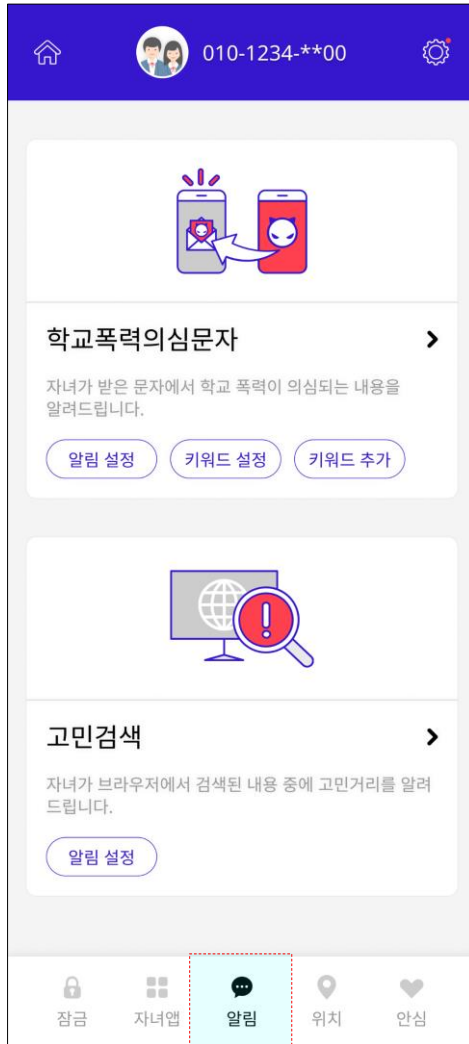

잠금 스케줄 색상별 표기

스케줄 편집

스케줄 입력 및 편집

4. 기능 - 부모앱

4. 자녀앱

잠금 제외 앱 / 상시 잠금 앱 / 조르기

• 시간 잠금과 상관없이 앱 개별 잠금 및 사용

- 잠금 제외 앱 : 잠금에서 제외되어 항상 사용 할 수 있는 앱
- 상시 잠금 앱 : 상시 잠금 상태로 항상 사용 할 수 없는 앱
- 조르기 : 자녀 스마트폰 잠금시 부모에게 사용 요청 (수락시 잠금 제외 앱으로 지정)

잠금 제외 앱

항상 사용 가능

상시 잠금 앱

항상 사용 불가

조르기

자녀 잠금 화면 + 조르기 버튼

• 자녀의 학교 폭력 의심 징후 또는 고민 거리 알림

- 자녀에게 수신된 문자 내용 중 학교 폭력 의심 내용 선별 알림
- (안심팩 추천 키워드 및 부모 직접 설정 키워드 사용)
- 자녀가 브라우저에서 검색한 고민 검색어 알림

학교 폭력 의심 문자

발신자별 항목

학폭 받은 문자함

발신자별 상세 문자 내용

고민 검색

고민 검색 내용

4. 기능 - 부모앱

6. 위치 | 위치 조회 / 안심존 / 등학교 알림

• 자녀의 실시간 또는 최근 위치 조회 안내

- 위치 조회: 자녀 위치 즉시 조회와 자녀의 실시간 이동 경로 안내 및 자녀와 부모 위치를 동시에 찾아주는 픽업 기능
- 안심존: 정해진 시간에 지정된 위치 범위의 안심존에 진입과 이탈을 알림
- 등학교 알림: 정해진 시간에 자녀 위치 조회 알림

위치 조회

발신자별 항목

안심존

발신자별 상세 문자 내용

등학교 알림

고민 검색 내용